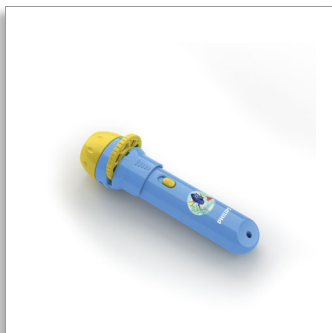

Philips
Projektor a baterka 2 v 1

Finding Dory
modrá
LED

71788/90/16

Zapněte svou představivost

Projektor Philips Disney Finding Dory udělá z ložnic chlapců a děvčat snový modrý svět rybky Dory. Je to skvělý způsob, jak děti mohou znovu zažít dobrodružství Dory, Nema a staré party při jejich společné cestě za rodinou Dory.

- Napájení z baterií - 3 x LR44 součástí balení

PHILIPS

Specifikace

Design a provedení

- Materiál: syntetická látka
- Barva: modrá

Rozměry a hmotnost výrobku

- Výška: 3,2 cm
- Délka: 11,3 cm
- Šířka: 3,2 cm
- Čistá hmotnost: 0,029 kg

Odolné a narázuvzdorné

Toto svítidlo je odolné a narázuvzdorné, bez ostrých hran a je vyrobeno z pevného materiálu. Můžete se spolehnout, že podpoří představitost vašich dětí a neohrozí při tom jejich bezpečí.

Vytváří kouzelnou atmosféru

Přenosné svítidlo Philips a Disney pro dětské pokojíčky kombinuje noční světlo a magickou promítačku. Noční světlo navozuje pocit bezpečí v noci, zatímco promítačka oživuje oblíbenou postavičku Disney na zdi nebo stropu. Unikátní svítidlo 2 v 1 zajistí poklidné usínání vašeho dítěte a příjemné čtení na dobrou noc. Díky dvoupohovému spínači integrovanému ve svítidle můžete jednoduše přepnout mezi nočním světlem a magickou promítačkou.