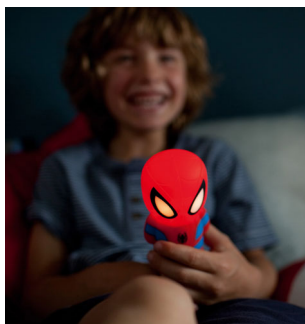

Philips Marvel
SoftPal – Přenosný svítící
kamarád

Spider-Man

modrá
LED

71768/40/16

Zářící svět plný přátel

Lampička SoftPal Spider-Man je svítícím kamarádem vašeho dítěte, který tlumeně osvětlí dětský pokoj. Tento měkký a přítulný kamarád může být využíván jako přenosné orientační světlo při hraní i během spánku. Nakloněním se světlo na 5 minut rozsvítí.

Určeno pro pokoj vašich dětí

- Pro děti
- Provází dítě během noci
- Vysoce kvalitní světlo LED

Zvláštní vlastnosti

- Napájení z baterií – 2x AAA, nejsou součástí balení
- Nakloněním svítidla zapnete vnitřní světlo LED

Imaginative Lighting

PHILIPS

MARVEL

reddot award 2015
winner

Přednosti

Pro děti

Svítilno Philips a Marvel pro dětské pokojíčky vytváří prostředí, které děti povzbuzuje v jejich nejoblíbenější zálibě: zábavě a kreativitě! Místo, ve kterém může vaše dítě studovat, hrát si a spát po boku jejich oblíbené postavičky Marvel. Toto svítidlo bylo vyrobeno s ohledem na bezpečí dítěte.

Provází vaše dítě

Toto přenosné svítidlo společností Philips a Marvel bude bezpečným průvodcem dítěte během nočních cest do koupelny nebo do ložnice rodičů. Svítidlo je navrženo pro děti, dokonale padne do dětské ruky a snadno se přenáší.