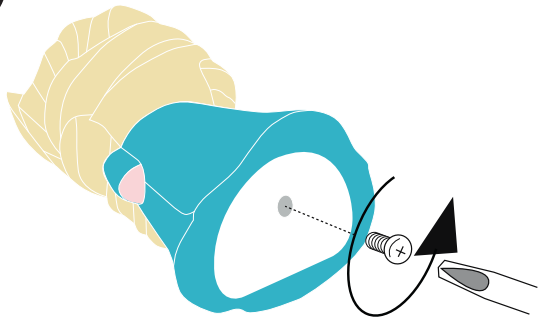

1

2

3

ON / OFF

 auto off >5 min

Excl. 2x AAA 1.5V