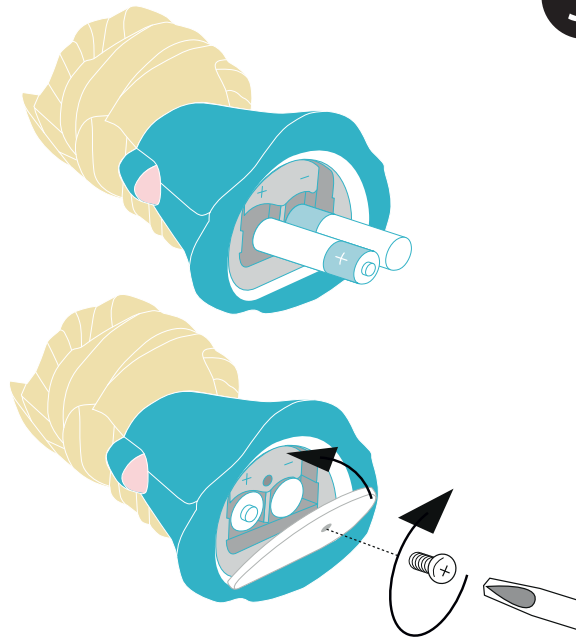

1

2

3

ON / OFF

 auto off >5 min

Excl. 2x AAA 1.5V