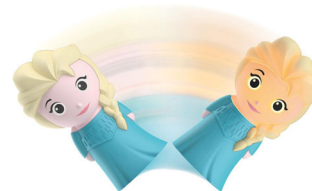

materiálu. Můžete se spolehnout, že podpoří představivost vašich dětí a neohrozí při tom jejich bezpečí.

Nočný společník

Svítilno SoftPal lze používat jako přenosné světlo na noční cesty na toaletu nebo do ložnice rodičů.

Měkký na dotyk

Svítilno SoftPal je měkký a poddajný plyšový přítel.

Vysoce kvalitní světlo LED

Technologie LED integrovaná v tomto svítilně představuje unikátní řešení, vyvinuté společností Philips. Zapíná se okamžitě a

současně umožňuje optimální světelný výkon, který nechá vyniknout jasné barvy pokojíčku.

Pro zapnutí a vypnutí nakloňte

Prosvitěte noc jednoduchým otočením svítilna SoftPal. Světlo LED skryté uvnitř se zapíná a vypíná každým pohybem ruky.