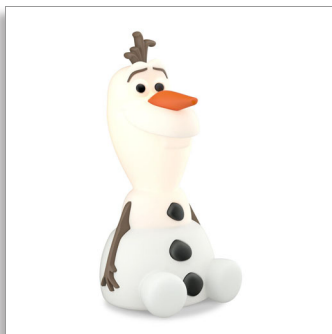

Philips Disney
SoftPal – Přenosný svítící
kamarád

Olaf
bílá
LED

71768/08/16

Zářící svět plný přátel

Hravá lampička kamarád Olaf je svítícím společníkem vašeho dítěte, který tlumeně osvětlí dětský pokoj. Tento měkký a přítulný společník může být využíván jako přenosné orientační světlo při hraní i během spánku. Nakloněním se světlo na 5 minut rozsvítí.

Určeno pro pokoj vašich dětí

- Pro děti
- Kreativní 3D tvar
- Provází dítě během noci

Teplé bílé světlo LED

- Vysoce kvalitní světlo LED

Zvláštní vlastnosti

- Nakloněním svítidla zapnete vnitřní světlo LED

Provází vaše dítě

Toto přenosné svítidlo společností Philips a Disney bude bezpečným průvodcem dítěte během nočních cest do koupelny nebo do ložnice rodičů. Svítidlo je navrženo pro děti, dokonale padne do dětské ruky a snadno se přenáší.

Pro zapnutí a vypnutí nakloňte

Prosвіtíte noc jednoduchým otočením svítidla SoftPal. Světlo LED skryté uvnitř se zapíná a vypíná každým pohybem ruky.

Specifikace

Design a provedení

- Materiál: syntetická látka
- Barva: bílá