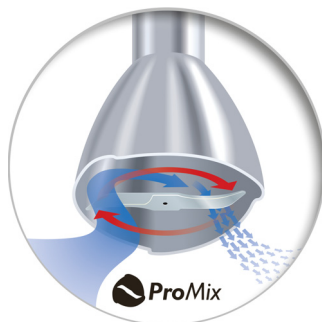

Technologie mixování ProMix

Technologie Philips ProMix vyvíjená ve spolupráci s prestižní Univerzitou Stuttgart je

asimpleswitch.com

Zelené logo společnosti Philips

Zelené výrobky společnosti Philips umožňují snížit náklady, spotřebu energie a emise CO₂. Jak? Nabízejí významná zdokonalení v oblasti ochrany životního prostředí v jedné nebo několika oblastech, na které se společnost Philips zaměřuje – energetická úspornost, obalové materiály, nebezpečné látky, hmotnost, recyklace a likvidace a spolehlivá dlouhá životnost.