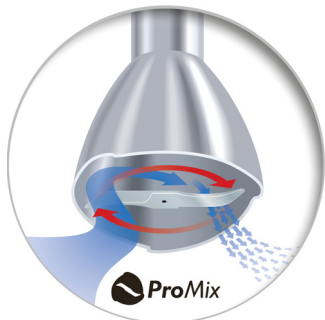

Hladký výsledek během pár sekund

- Optimální tok jídla a mixování

Snadné použití

- Dvoutlačítkový uvolňovací systém pro snadné sejmutí nástavce
- Jeden přepínač
- Tenká rukojeť padne do každé ruky

K přípravě skvělých polévek, pyré nebo koktejlů

- Výkonný 550W motor

Tyčový mixér
550 W, plastová tyč ProMix, 1 rychlost

Přednosti

Technologie mixování ProMix

Technologie Philips ProMix vyvíjena ve spolupráci s prestižní Univerzitou Stuttgart je unikátní, pokročilou technologií, která používá trojúhelníkový tvar k vytvoření optimálního toku jídla a poskytuje vyšší výkon pro rychlejší a konzistentnější mixování.

Specifikace provedení

- Barva(y): Bílá
- Materiál tyče: Plastový
- Materiál krytu: PP a guma
- Materiál nádoby: SAN
- Materiál nože: Nerezová ocel

Obecné specifikace

- Odnímatelný nástavec: Se 2 tlačítky
- Nastavení rychlosti: 1