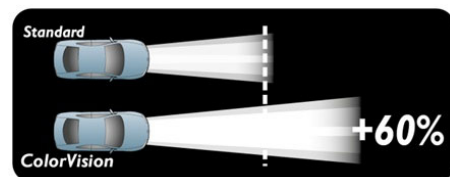

Rychlejší reakce v lepším světle

Je prokázáno, že zvýšená viditelnost přispívá k rychlejším reakcím řidičů. Protože autožárovky ColorVision poskytují o 60 % více

12342CVPGS2

světla, zvýší vaši viditelnost o 25 metrů ve srovnání se standardními typy. Budete lépe předvídat případné překážky na silnici.