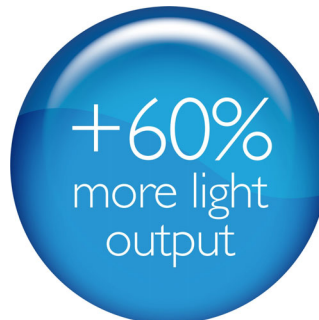

Rychlejší reakce v lepším světle

Je prokázáno, že zvýšená viditelnost přispívá k rychlejším reakcím řidičů. Protože autožárovky ColorVision poskytují o 60 % lepší vidění, zvýší vaši viditelnost o 25 metrů ve srovnání se standardními typy. Budete lépe předvídat případné překážky na silnici.

Nová technologie potahu

Díky speciálnímu potahu žárovek propůjčuje Philips ColorVision světlometu nádech barvy, který je v souladu s evropskou legislativou. Takže máte možnost si vylepšit zážitky z jízdy a zároveň svítit bezpečným bílým světlem.

O 60 % lepší vidění

Díky použité technologii osvětlení žárovky Philips ColorVision silnici o 60 % více než jakákoli jiná, standardní žárovka. Takže budete mít zřetelnější výhled na silnici a barevnou optiku světlometů.