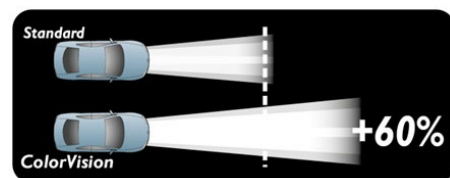

Obarvěte si světla

Systém Philips ColorVision vám umožní zabarvit optiku auta podle svého. Můžete volit z modré, zelené, žluté nebo fialové a vylepšit si zážitky z jízdy.

Barevné autožárovky schválené pro silniční užití

Žárovky ColorVision splňují všechny předpisy ECE a dodávají se s certifikační kartičkou dokládající schválení pro silniční provoz. Vždy mějte certifikát u sebe v autě.

Určeno pro optiku reflektoru

Systém Philips ColorVision vytváří barevné efekty odrazem světla do optiky světlometu. Zapněte světlomety a posvitěte si trochu barevně.

Rychlejší reakce v lepším světle

Je prokázáno, že zvýšená viditelnost přispívá k rychlejším reakcím řidičů. Protože autožárovky ColorVision poskytují o 60 % lepší vidění, zvýší vaši viditelnost o 25 metrů ve srovnání se standardními typy. Budete lépe předvídat případné překážky na silnici.