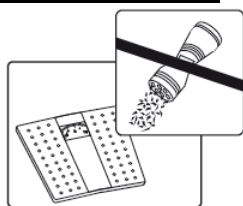

3. Čištění / Čistenie