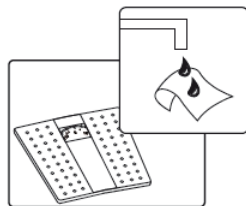

3. Čištění / Čistenie